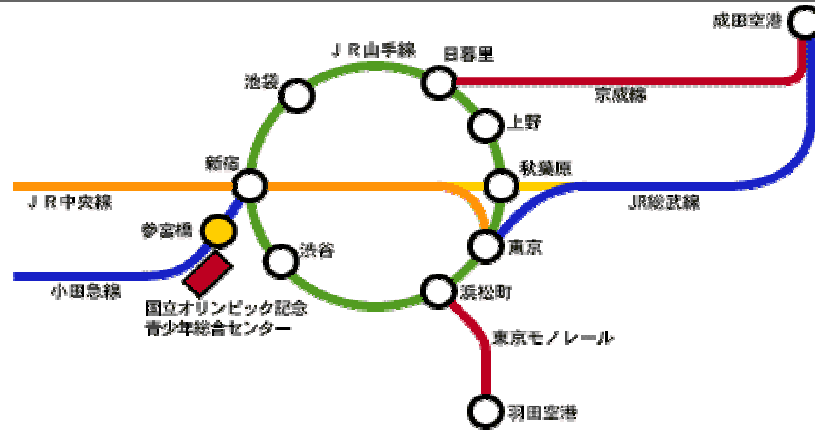

ボランティア・市民活動シンポジウム 2012 会場案内

国立オリンピック記念青少年総合センター・国際交流棟1階 国際会議室

(東京都渋谷区代々木神園町 3-1 Tel 03-3469-2525)

交通

東京駅から

JR中央線約14分 新宿駅乗り換え
小田急線 各駅停車約3分
参宮橋駅 下車 徒歩約7分

羽田空港から

東京モノレール約23分 浜松町駅乗り換え
JR山手線(外回り) 約23分 新宿駅乗り換え
小田急線 各駅停車約3分
参宮橋駅 下車 徒歩約7分

周辺地図

※赤線は、参宮橋駅からの歩道橋を使った経路です。
青線は、参宮橋駅からの横断歩道を使った経路です。